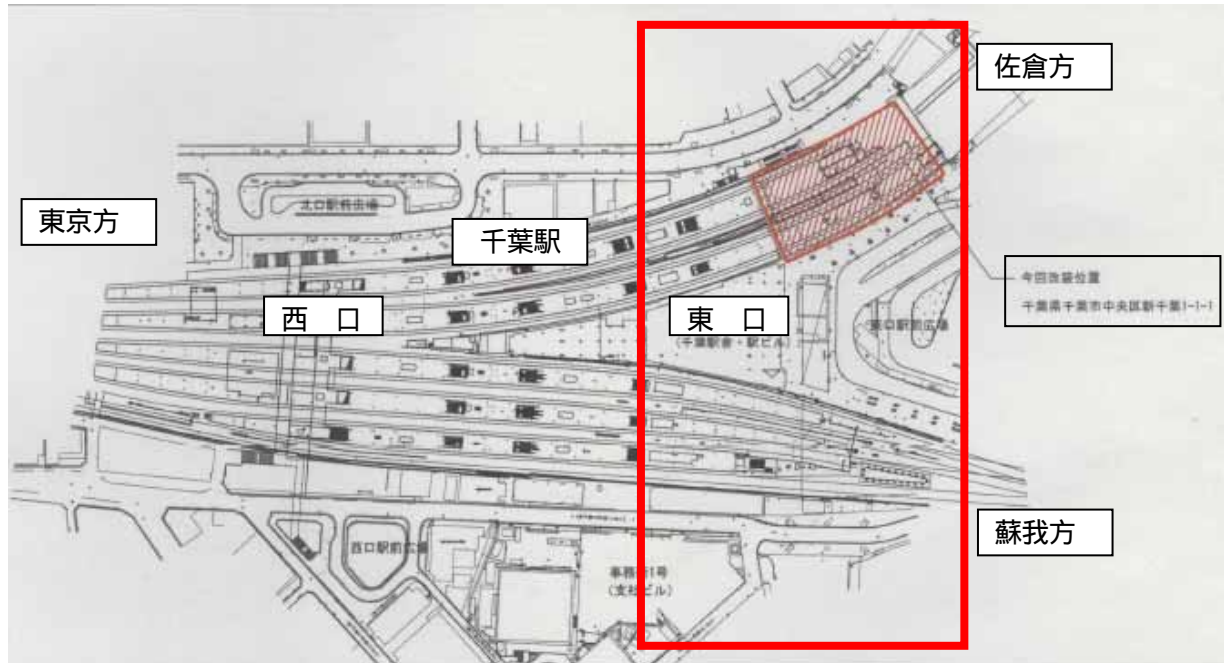

位置図

詳細位置図

(参考) 運営会社概要

- ・ 名称：株式会社千葉ステーションビル
- ・ 所在地：千葉県千葉市中央区富士見 2 - 3 - 1 塚本大千葉ビルディング 7 階
- ・ 電話番号：043-227-3003
- ・ 会社設立：1961 年 8 月 1 日
- ・ 資本金：2 億円
- ・ 代表者：丸山 峰雄
- ・ 運営施設：ペリエ千葉、ペリエ稲毛、ペリエ西千葉、津田沼駅ビル 他